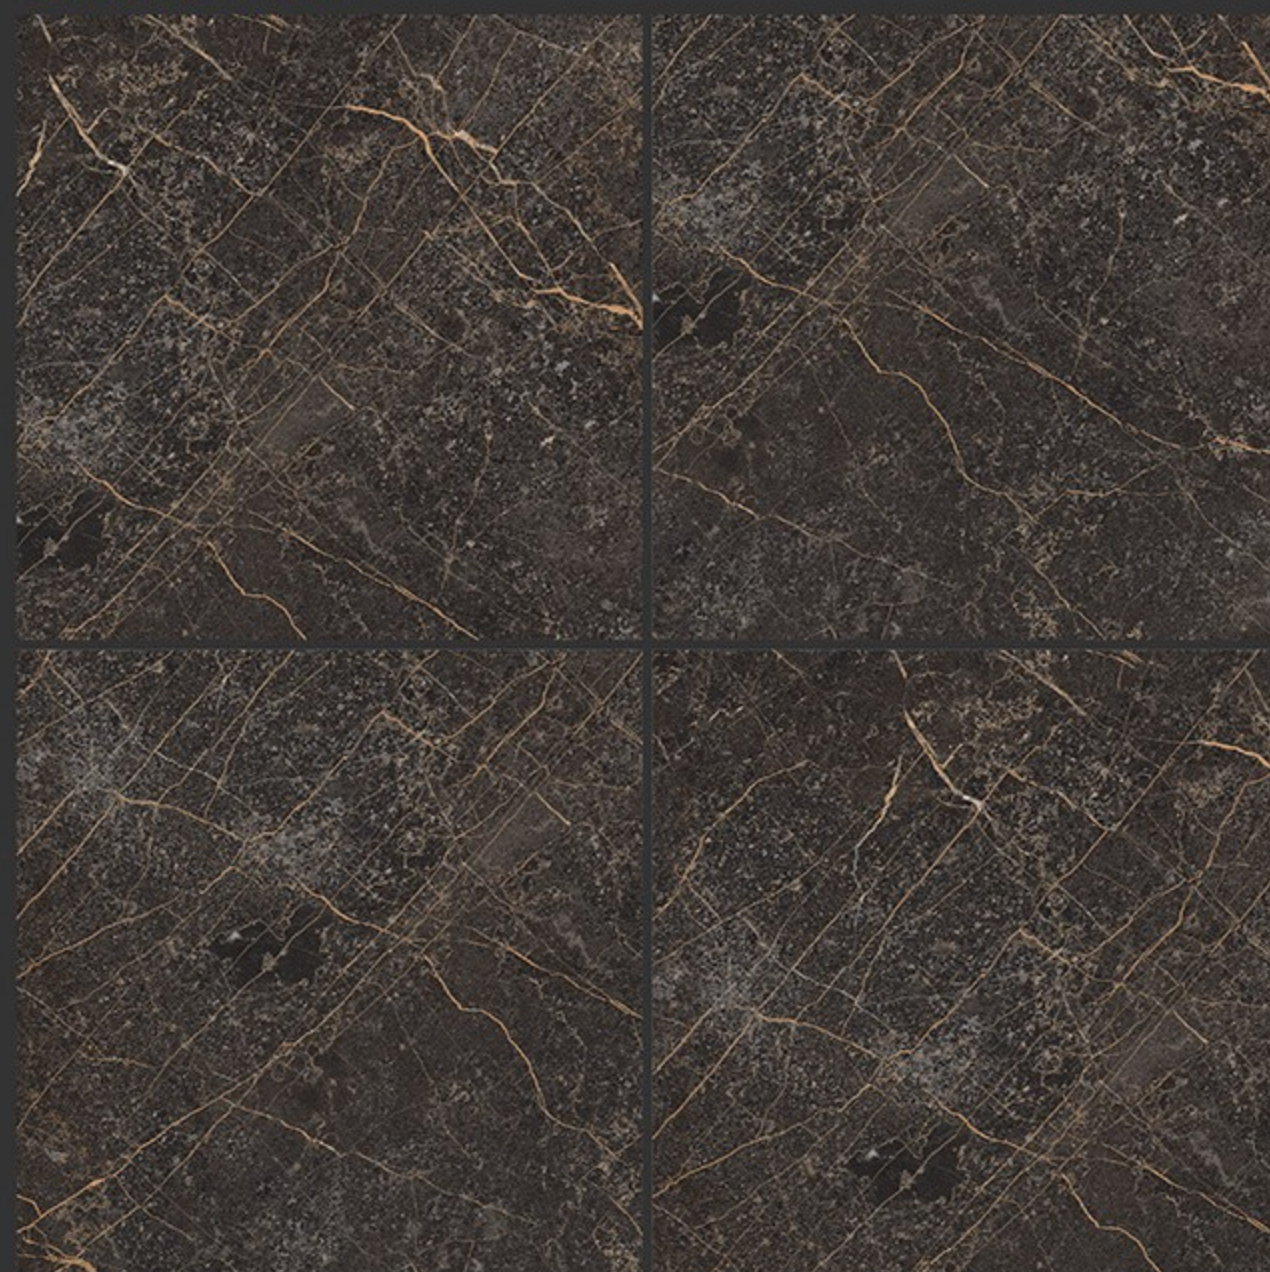

CARVING FINISH